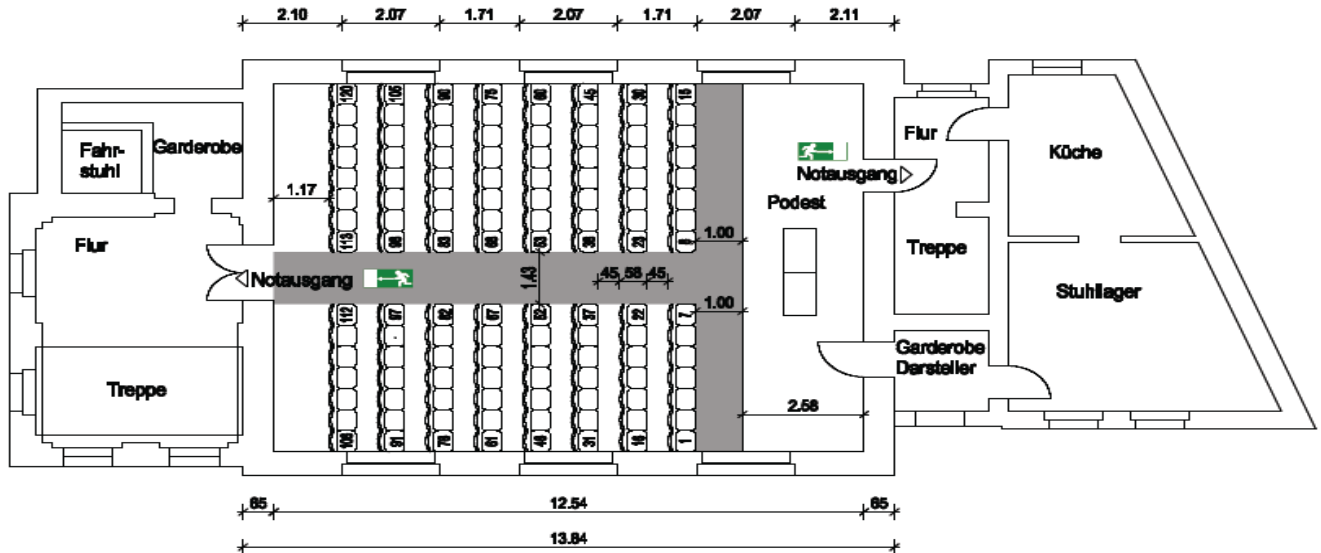

TECHNISCHE DATEN

AULA Obertorstraße

Aula	Reihenbestuhlung	Bankettbestuhlung	Parlamentbestuhlung
128 qm	110	86	50

TONTECHNIK

Kabelgebundenes Mikrofon

Übertragungsanlage mit CD Spieler und Kassettendeck

LICHTTECHNIK

Behindertengerechtes WC

Ihr Weg zu uns

Mit der Bahn

Vom Bahnhof Wetzlar gelangen Sie entweder mit dem Bus oder zu Fuß in etwa 20 Minuten, vorbei am Wetzlarer Dom, zur Stadthalle Wetzlar (Brühlsbachstraße 2) oder zur Aula (Obertorstraße 20).

Fußweg Bahnhof-Aula -Stadthalle

Vom Bahnhof in Wetzlar am Busbahnhof vorbei durch die Bahnhofstraße (Fußgängerzone) gehen.

Die Bahnhofstraße entlang gehen bis zum Buderusplatz.

Dort links abbiegen in die Brückenstraße und direkt hinter der Brücke rechts abbiegen in die Hausertorstraße. Dieser folgen (wird zur Hauser Gasse) bis man links auf die Domtreppe abbiegen kann. Den Domplatz diagonal nach rechts oben überqueren, dann links in die Schmiedgasse abbiegen. Dieser rechts abbiegend folgen zum Kornmarkt. Dort links abbiegen, am oberen Ende des Kornmarktes nach rechts in die Obertorstraße gehen.